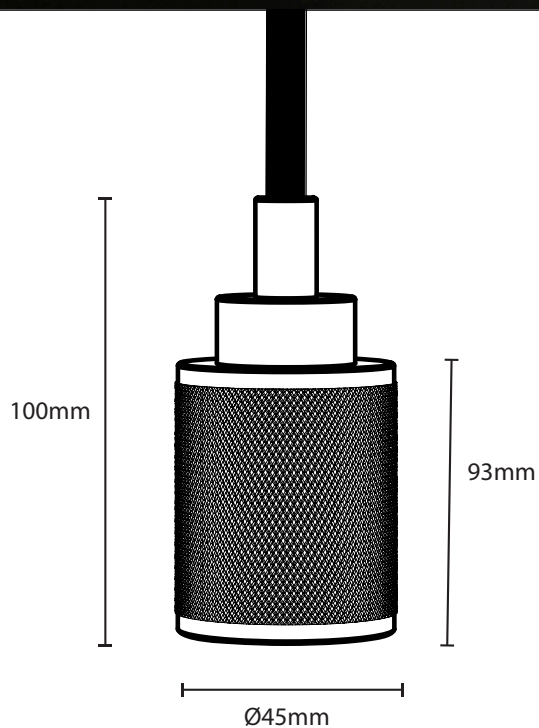

LHC Singel

**Tekniske data.**

Lyskilde	E27 max 60W
Driftspenning	100-240 V
Frekvens	50-60 Hz
Beskyttelsesgrad	IP20
Farger	Messing og sort

Leveres med 3 meter sort nylonkabel, uten baldakin (Bestiller separat)